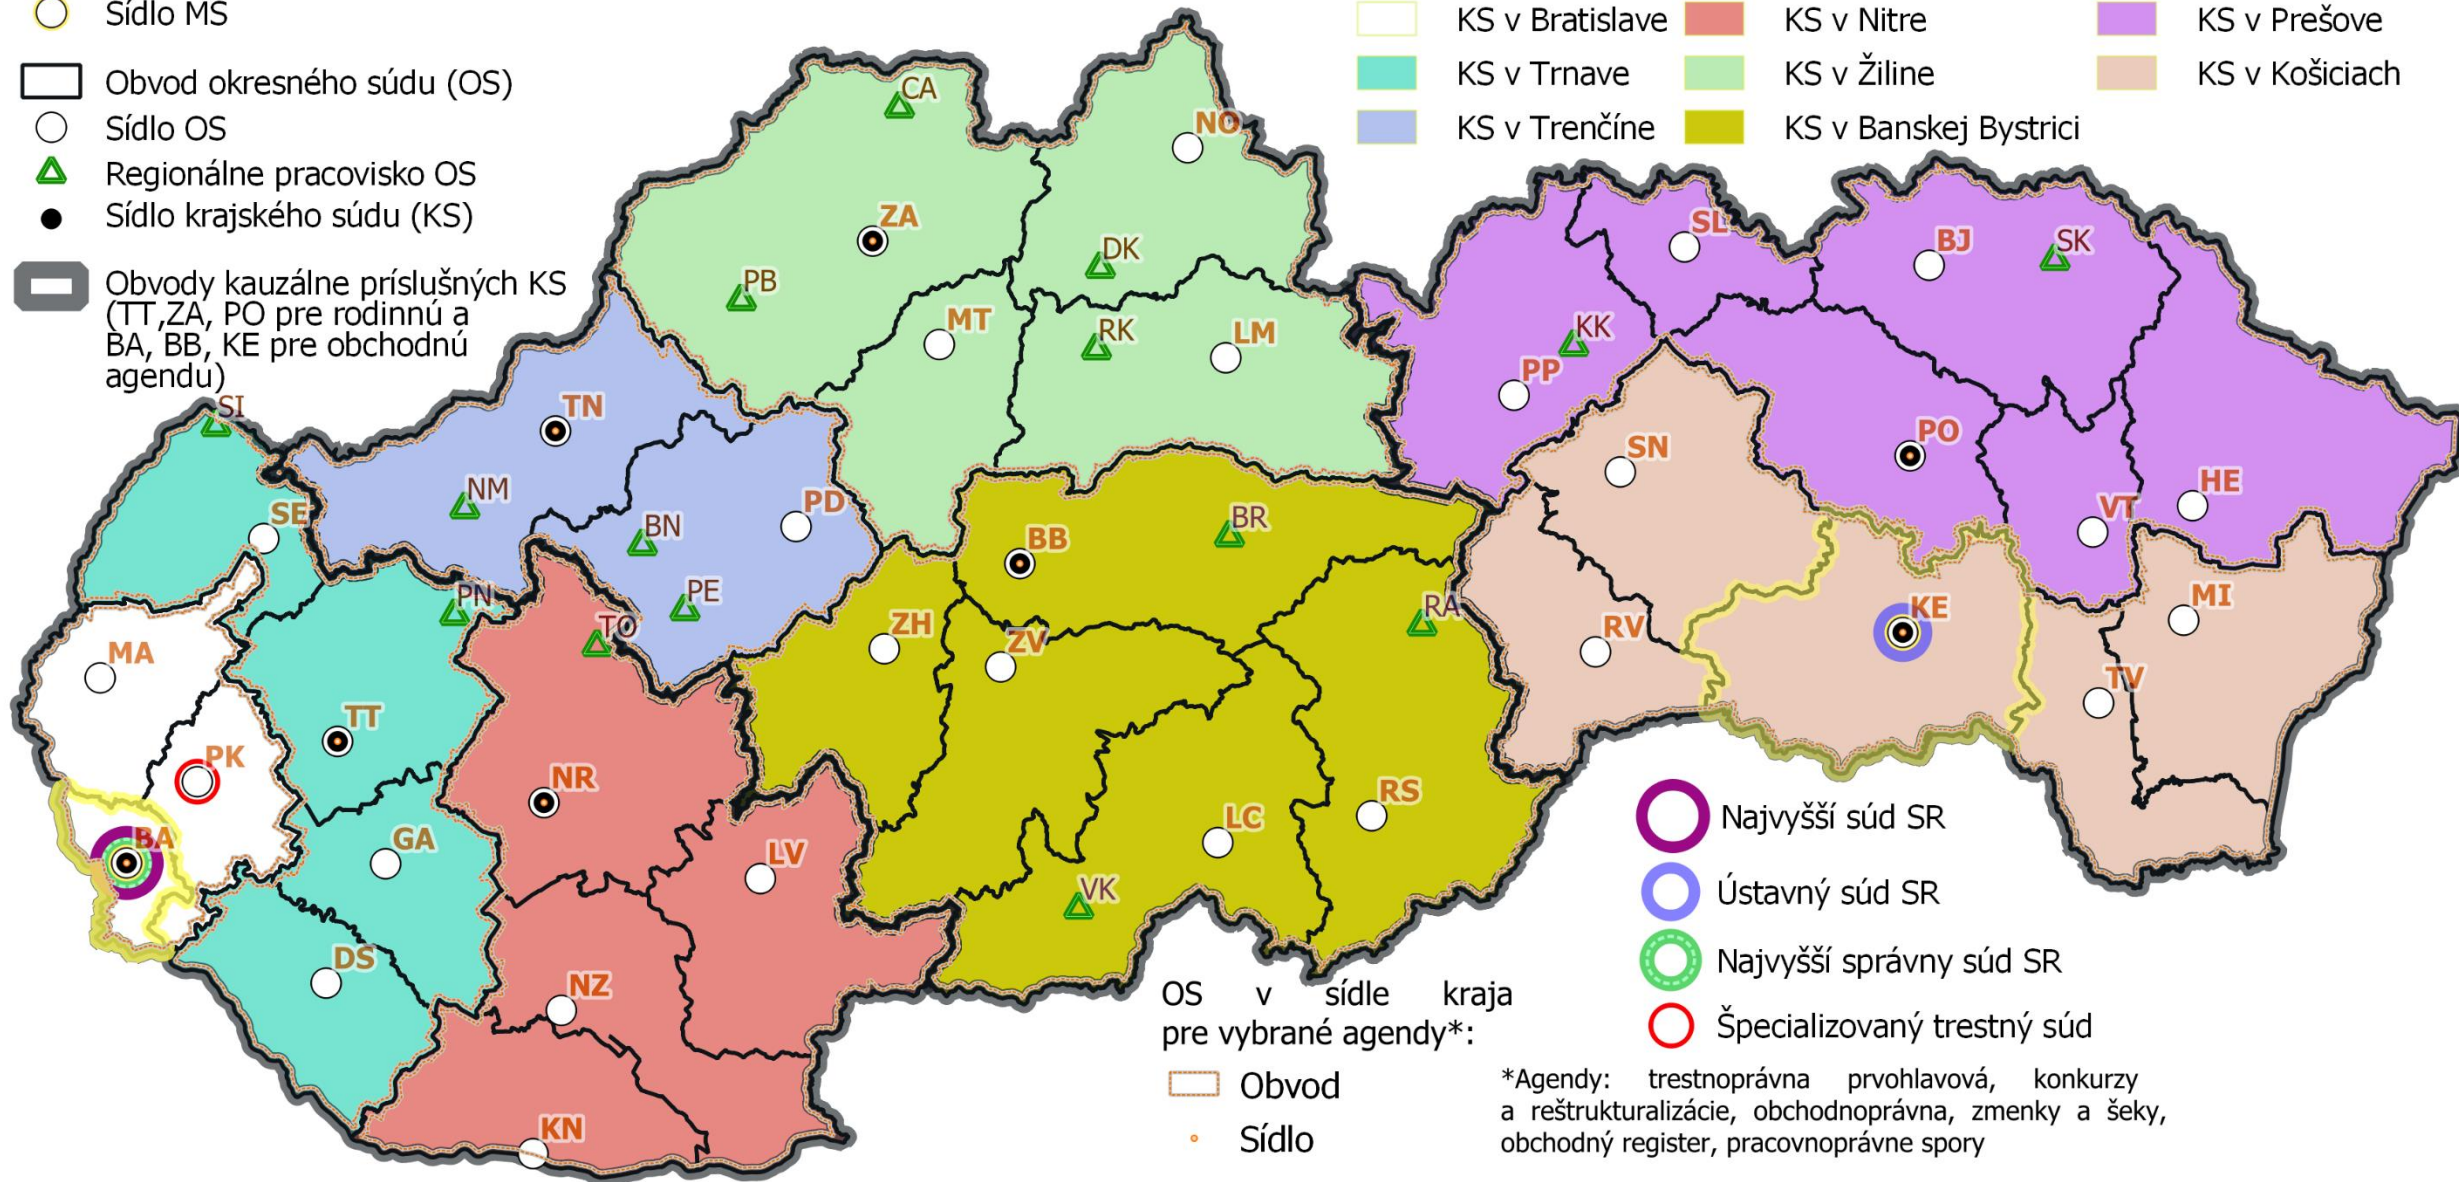

Súdna mapa - 36 OS a 33 obvodov OS (vrátane 4 MsS v BA a 1 MsS KE) a 8 KS

 Obvod mestského súdu (MS)

 Sídlo MS

 Obvod okresného súdu (OS)

 Sídlo OS

 Regionálne pracovisko OS

 Sídlo krajského súdu (KS)

 Obvody kauzálne príslušných KS
(TT, ZA, PO pre rodinnú a
BA, BB, KE pre obchodnú
agendu)

Obvody krajských súdov

 KS v Bratislave

 KS v Nitre

 KS v Prešove

 KS v Trnave

 KS v Žiline

 KS v Košiciach

 KS v Trenčíne

 KS v Banskej Bystrici

OS v sídle kraja
pre vybrané agendy*:

 Obvod

 Sídlo

 Najvyšší súd SR

 Ústavný súd SR

 Najvyšší správny súd SR

 Špecializovaný trestný súd